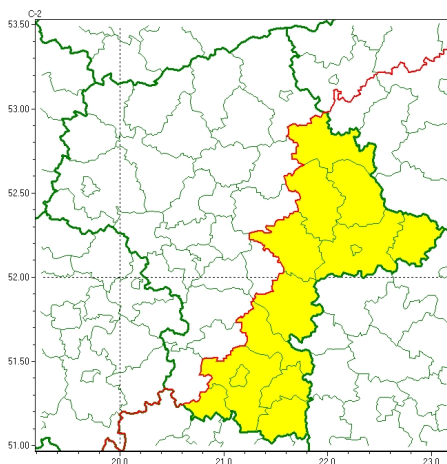

Zasięg ostrzeżeń w województwie

Przymrozki
2023-04-07 09:48

WOJEWÓDZTWO MAZOWIECKIE
OSTRZEŻENIA METEOROLOGICZNE ZBIORCZO NR 66
WYKAZ OBOWIĄZUJĄCYCH CYCHOSTRZEŻEŃ
o godz. 09:48 dnia 07.04.2023

Zjawisko/Stopień zagrożenia	Przymrozki/1
Obszar (w nawiasie numer ostrzeżenia dla powiatu)	powiaty: garwoliński(27), kozienicki(27), lipski(27), łosicki(22), miński(21), ostrowski(20), Radom(29), radomski(29), Siedlce(22), siedlecki(22), sokołowski(21), szydłowiecki(30), węgrowski(21), zwoleński(29)
Ważność	od godz. 23:00 dnia 07.04.2023 do godz. 08:00 dnia 08.04.2023
Prawdopodobieństwo	80%
Przebieg	Prognozowany jest spadek temperatury powietrza w nocy poniżej 0°C. Temperatura minimalna wyniesie od -2°C do 1°C, przy gruncie od -4°C do 0°C.
SMS	IMGW-PIB OSTRZEŻENIA: PRZYMROZKI/1 mazowieckie (14 powiatów) od 23:00/07.04 do 08:00/08.04.2023 temp. min -2 st., przy gruncie -4 st. Dotyczy powiatów: garwoliński, kozienicki, lipski, łosicki, miński, ostrowski, Radom, radomski, Siedlce, siedlecki, sokołowski, szydłowiecki, węgrowski i zwoleński.
RSO	Woj. mazowieckie (14 powiatów), IMGW-PIB wydał ostrzeżenie pierwszego stopnia o przymrozkach
Uwagi	Brak.