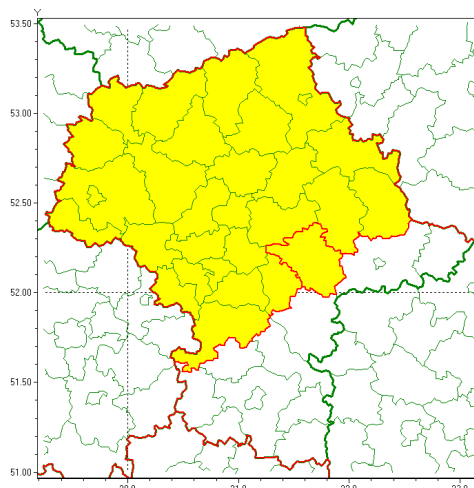

email: meteo.warszawa@imgw.pl

www: www.imgw.pl

Zasięg ostrzeżenia w województwie

Oblodzenie

Ostrzeżenie meteorologiczne Nr 87

Nazwa biura	IMGW-PIB Centralne Biuro Prognoz Meteorologicznych w Warszawie
Zjawisko/stopień zagrożenia	Oblodzenie/ 1
Obszar	województwo mazowieckie powiat miński
Ważność	od godz. 20:00 dnia 28.11.2020 do godz. 09:00 dnia 29.11.2020
Przebieg	Prognozuje się zamarzanie mokrej nawierzchni dróg i chodników w trakcie i po opadach deszczu ze śniegiem lub mokrego śniegu. Temperatura minimalna od -3°C do -1°C. Temperatura minimalna gruntu lokalnie około -5°C.
Prawdopodobieństwo wystąpienia zjawiska(%)	80%
Uwagi	Brak.
Dyrektor synoptyk IMGW-PIB	Ilona Bazyluk
Godzina i data wydania	godz. 11:45 dnia 28.11.2020
SMS	IMGW-PIB OSTRZEŻENIE: OBLODZENIE/1 mazowieckie/miński od 20:00/28.11 do 09:00/29.11.2020 temp. min. od -3 st. do -1 st., przy gruncie do -5 st., lisko.